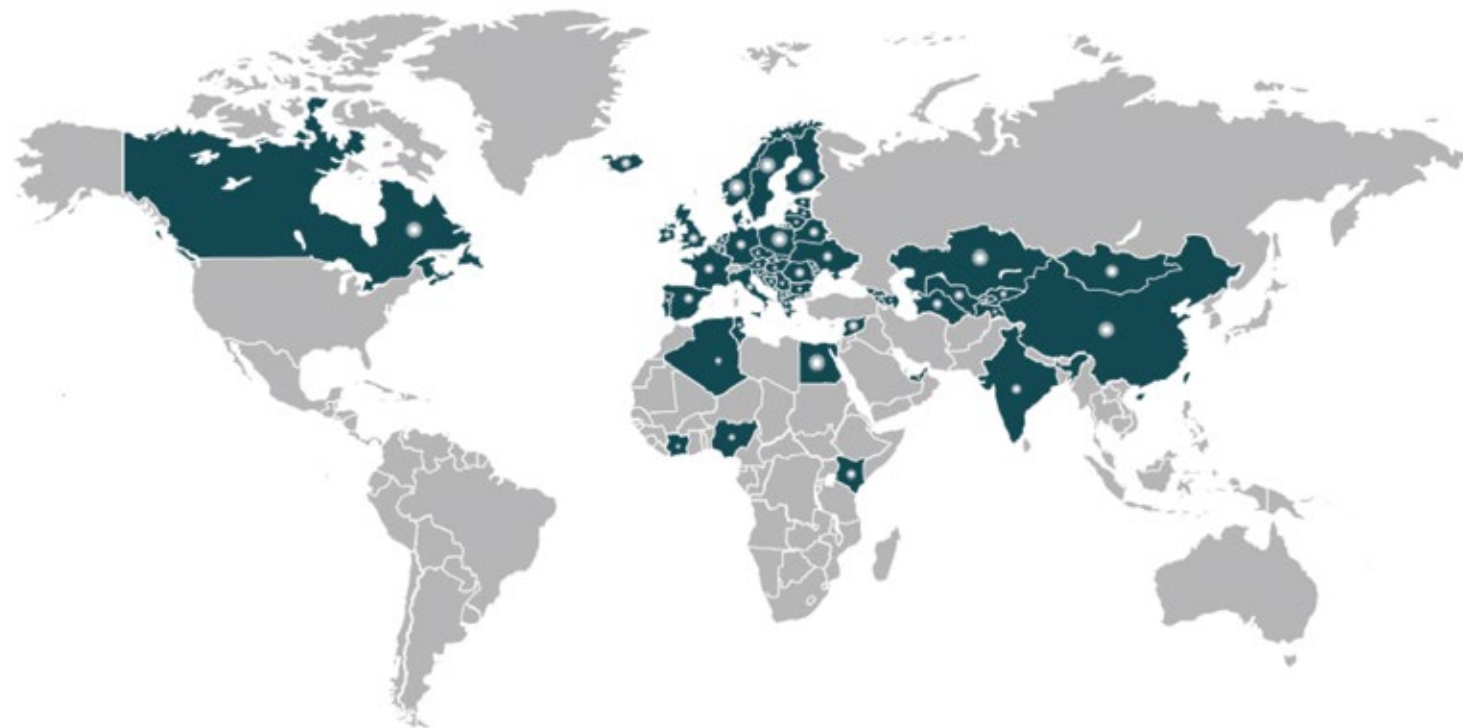

Компания объединяет опытных специалистов в области PV.

**Знаете ли вы,  
что...**

Появление Enzeit на европейском рынке не случайно. Это результат сотрудничества группы GTV с сегментом инсталляторов, опыта, приобретенного в обработке стали, и изменений, происходящих в отрасли возобновляемых источников энергии.

# GTV Group

Группа GTV,  
в которую входит бренд  
Enzeit, давно имеет  
устоявшуюся  
международную позицию.

Мы работаем на  
70 рынках в:

Европе  
Азии  
Америке  
Африке.

В прошлом году  
мы достигли  
оборота

**+165 млн. €**

**600**

Сотрудников

**70**

Обслуживаемых  
рынков

**4**

Зарубежные  
компании

## Ключевое расположение

близость к варшавской  
агломерации, автомагистрали A2  
и международным железнодорожным  
линиям создают оптимальные  
логистические условия, необходимые  
для эффективной дистрибуции.